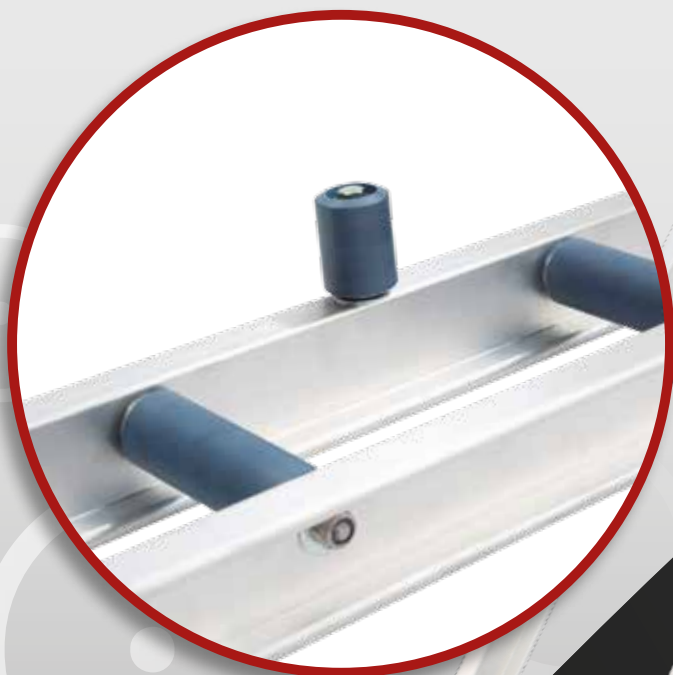

ROLLENBAND

Mit dem Rollenband lassen sich lange Transportwege für verschiedenste Güter, Kisten und Behälter ideal vereinfachen. Sie sind sehr individuell und für alle Bereiche anpassbar. In der Länge, Breite und der Rollen-Eigenschaften sind sie frei konfigurierbar. Für ein persönliches Angebot sprechen Sie uns gerne an oder schreiben uns Ihre Anfrage an info@plastbox.com.

NEU

RBAL 0914

Größe: individuell anpassbar
Rollen: Kundenwunsch
Rahmen: Alu-Hohlprofil

plastbox Handelskontor GmbH
Römerweg 10
78727 Oberndorf-Hochmössingen
Tel. +49 (0) 74 23 / 9 51 63-14
Fax +49 (0) 74 23 / 9 51 63-16
info@plastbox.com
www.plastbox.com