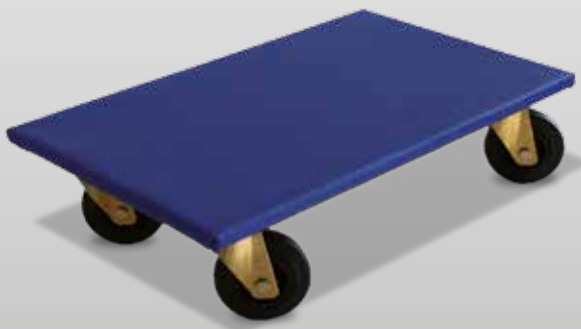

roll it, pull it, push it.

MÖBELROLLER

DER TREUESTE FREUND DES TRANSPORTWESENS

- Sicherheit, Belastbarkeit und lange Lebensdauer
- kurze Lieferzeiten
- Anti-Rusch-Belag

MÖBELROLLER

Durch eine stabile Multiplax-Sperrholzplatte trägt der Möbelroller schwerste Lasten. Seine lauffeichten Räder ermöglichen einen mühelosen Transport auf allen Böden. Damit die Last auf unebenen Flächen nicht ins Rutschen kommt, ist der Möbelroller mit einem vollflächigen Anti-Rutsch-Belag versehen.

MR 603020/16

1 VE = 2 Stück, Lieferung frei Haus

Größe: L 600 x B 300 mm

Traglast: 200 kg

Bereifung: TPE Ø 75 mm

MR 603035/16

1 VE = 2 Stück, Lieferung frei Haus

Größe: L 600 x B 300 mm

Traglast: 350 kg

Bereifung: Polypropylen, Ø 100 mm

MR 603530/16

1 VE = 2 Stück, Lieferung frei Haus

Größe: L 600 x B 350 mm

Traglast: 300 kg

Bereifung: Vollgummi schwarz auf
PP-Felge, Ø 100 mm

MR 603550/16

1 VE = 2 Stück, Lieferung frei Haus

Größe: L 600 x B 350 mm

Traglast: 500 kg

Bereifung: Polypropylen, Ø 100 mm

Lieferung frei Haus gilt in BRD ohne Inseln
Abbildungen ähnlich

MR 806050/16

1 VE = 1 Stück, Lieferung frei Haus