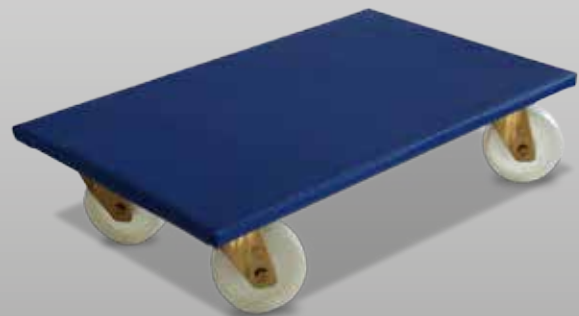

roll it, pull it, push it.

MÖBELROLLER

DER TREUESTE FREUND DES TRANSPORTWESENS

- Sicherheit, Belastbarkeit und lange Lebensdauer
- kurze Lieferzeiten
- Anti-Rusch-Belag

MÖBELROLLER

Durch eine stabile Multiplax-Sperrholzplatte trägt der Möbelroller schwerste Lasten. Seine lauffeichten Räder ermöglichen einen mühelosen Transport auf allen Böden. Damit die Last auf unebenen Flächen nicht ins Rutschen kommt, ist der Möbelroller mit einem vollflächigen Anti-Rutsch-Belag versehen.

MR 603020/16

1 VE = 2 Stück, Lieferung frei Haus

Größe: L 600 x B 300 mm

Traglast: 200 kg

Bereifung: TPE Ø 75 mm

MR 603035/16

1 VE = 2 Stück, Lieferung frei Haus

Größe: L 600 x B 300 mm

Traglast: 350 kg

Bereifung: Polypropylen, Ø 100 mm

MR 603530/16

1 VE = 2 Stück, Lieferung frei Haus

Größe: L 600 x B 350 mm

Traglast: 300 kg

Bereifung: Vollgummi schwarz auf
PP-Felge, Ø 100 mm

MR 603550/16

1 VE = 2 Stück, Lieferung frei Haus

Größe: L 600 x B 350 mm

Traglast: 500 kg

Bereifung: Polypropylen, Ø 100 mm

Lieferung frei Haus gilt in BRD ohne Inseln
Abbildungen ähnlich

MR 806050/16

1 VE = 1 Stück, Lieferung frei Haus