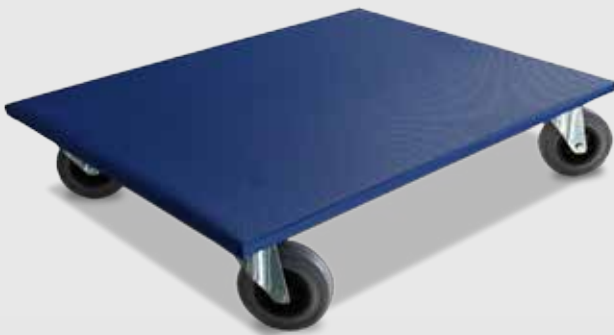

roll it, pull it, push it.

MÖBELROLLER

DER TREUESTE FREUND DES TRANSPORTWESENS

- Sicherheit, Belastbarkeit und lange Lebensdauer
- kurze Lieferzeiten
- Anti-Rusch-Belag

MÖBELROLLER

Durch eine stabile Multiplax-Sperrholzplatte trägt der Möbelroller schwerste Lasten. Seine lauffeichten Räder ermöglichen einen mühelosen Transport auf allen Böden. Damit die Last auf unebenen Flächen nicht ins Rutschen kommt, ist der Möbelroller mit einem vollflächigen Anti-Rutsch-Belag versehen.

MR 603020/16

1 VE = 2 Stück, Lieferung frei Haus

Größe: L 600 x B 300 mm

Traglast: 200 kg

Bereifung: TPE Ø 75 mm

MR 603035/16

1 VE = 2 Stück, Lieferung frei Haus

Größe: L 600 x B 300 mm

Traglast: 350 kg

Bereifung: Polypropylen, Ø 100 mm

MR 603530/16

1 VE = 2 Stück, Lieferung frei Haus

Größe: L 600 x B 350 mm

Traglast: 300 kg

Bereifung: Vollgummi schwarz auf
PP-Felge, Ø 100 mm

MR 603550/16

1 VE = 2 Stück, Lieferung frei Haus

Größe: L 600 x B 350 mm

Traglast: 500 kg

Bereifung: Polypropylen, Ø 100 mm

Lieferung frei Haus gilt in BRD ohne Inseln
Abbildungen ähnlich

MR 806050/16

1 VE = 1 Stück, Lieferung frei Haus