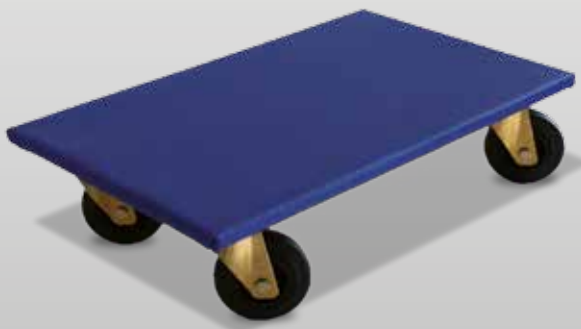

# MÖBELHUNDE

Durch eine stabile Multiplax-Sperrholzplatte trägt der Möbelhund schwerste Lasten. Seine lauffeichten Räder ermöglichen einen mühelosen Transport auf allen Böden. Damit die Last auf unebenen Flächen nicht ins Rutschen kommt, ist der Möbelhund mit einem vollflächigen Anti-Rutsch-Belag versehen.

## MR 603020/16

1 VE = 2 Stück, Lieferung frei Haus

Größe: L 600 x B 300 mm

Traglast: 200 kg

Bereifung: TPE Ø 75 mm

## MR 603035/16

1 VE = 2 Stück, Lieferung frei Haus

Größe: L 600 x B 300 mm

Traglast: 350 kg

Bereifung: Polypropylen, Ø 100 mm

## MR 603530/16

1 VE = 2 Stück, Lieferung frei Haus

Größe: L 600 x B 350 mm

Traglast: 300 kg

Bereifung: Vollgummi schwarz auf  
PP-Felge, Ø 100 mm