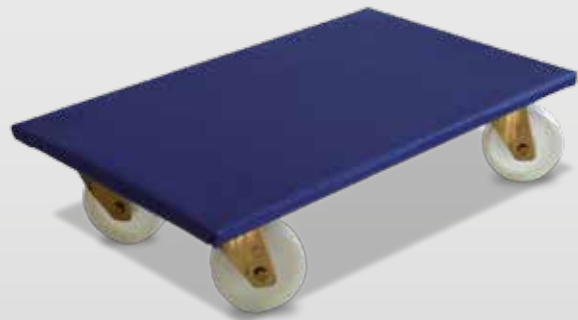

# MÖBELHUNDE

Durch eine stabile Multiplax-Sperrholzplatte trägt der Möbelhund schwerste Lasten. Seine lauffeichten Räder ermöglichen einen mühelosen Transport auf allen Böden. Damit die Last auf unebenen Flächen nicht ins Rutschen kommt, ist der Möbelhund mit einem vollflächigen Anti-Rutsch-Belag versehen.

## MR 603020/16

1 VE = 2 Stück, Lieferung frei Haus

Größe: L 600 x B 300 mm

Traglast: 200 kg

Bereifung: TPE Ø 75 mm

## MR 603035/16

1 VE = 2 Stück, Lieferung frei Haus

Größe: L 600 x B 300 mm

Traglast: 350 kg

Bereifung: Polypropylen, Ø 100 mm

## MR 603530/16

1 VE = 2 Stück, Lieferung frei Haus

Größe: L 600 x B 350 mm

Traglast: 300 kg

Bereifung: Vollgummi schwarz auf  
PP-Felge, Ø 100 mm