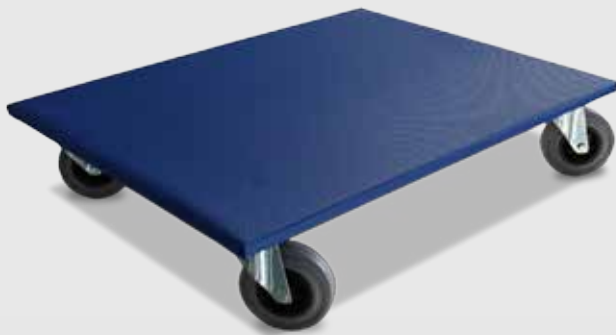

# MÖBELHUNDE

Durch eine stabile Multiplax-Sperrholzplatte trägt der Möbelhund schwerste Lasten. Seine lauffeichten Räder ermöglichen einen mühelosen Transport auf allen Böden. Damit die Last auf unebenen Flächen nicht ins Rutschen kommt, ist der Möbelhund mit einem vollflächigen Anti-Rutsch-Belag versehen.

## MR 603530/16

1 VE = 2 Stück, Lieferung frei Haus

Größe: L 600 x B 350 mm

Traglast: 300 kg

Bereifung: Vollgummi schwarz auf  
PP-Felge, Ø 100 mm

## MR 603550/16

1 VE = 2 Stück, Lieferung frei Haus

Größe: L 600 x B 350 mm

Traglast: 500 kg

Bereifung: Polypropylen, Ø 100 mm

Lieferung frei Haus gilt in BRD ohne Inseln  
Abbildungen ähnlich

## MR 806050/16

1 VE = 1 Stück, Lieferung frei Haus

Größe: L 800 x B 600 mm  
Traglast: 500 kg  
Bereifung: Vollgummi auf PP-Felge, Ø 200 mm